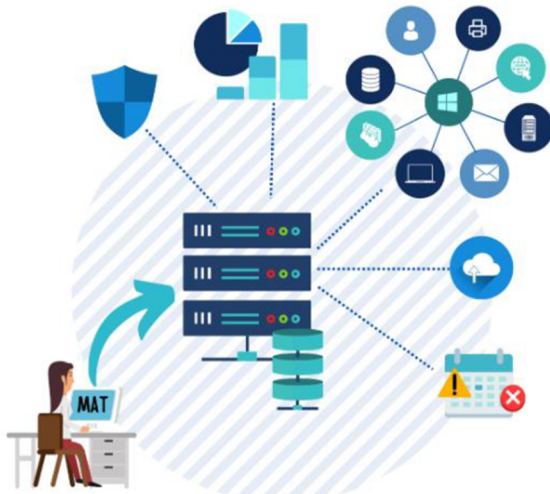

Über uns

MAT ist ein Softwareprodukt der Consumer Marketing Borell GmbH, die seit 1989 am Markt vertreten ist. Somit sind wir im IT Bereich seit mehr als 3 Jahrzehnte für unsere Kunden ein zuverlässiger Ansprechpartner. Dennoch agieren wir heute noch mit der Agilität eines Startups, kombiniert mit der Erfahrung der Vergangenheit. Neben langjähriger Erfahrung in der IT-Administration gehören zusätzlich Faktoren wie Humor und Menschlichkeit zu unseren Stärken. Unser oberstes Ziel besteht darin, die beste Lösung für jeden Kunden zu erarbeiten. Großen Wert legen wir dabei auf den Entwicklungsstandort Deutschland. Software - Made in Germany.

Erfahren Sie mehr über uns auf: mat-application.de

Informationen zur Verwendung und Integration finden Sie unter: mat-application.de/docs.
Für Unterstützung und weitere Informationen kontaktieren Sie uns sehr gerne unter:
info@mat-application.de

Standort
Deutschland

Funktionen
10+

Erfahrung
30+ Jahre