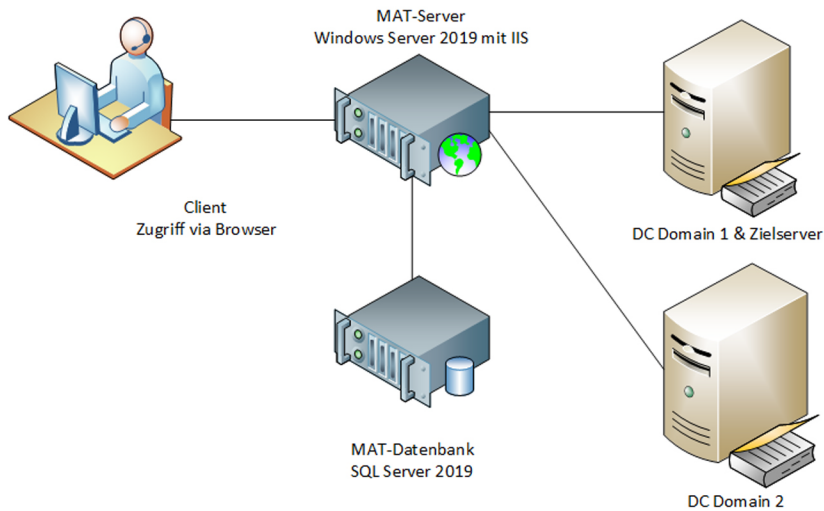

**Standort
Deutschland**

**Funktionen
10+**

**Erfahrung
30+ Jahre**

Über uns

MAT ist ein Softwareprodukt der Consumer Marketing Borell GmbH, die seit 1989 am Markt vertreten ist. Somit sind wir im IT Bereich seit mehr als 3 Jahrzehnte für unsere Kunden ein zuverlässiger Ansprechpartner. Dennoch agieren wir heute noch mit der Agilität eines Startups, kombiniert mit der Erfahrung der Vergangenheit. Neben langjähriger Erfahrung in der IT-Administration gehören zusätzlich Faktoren wie Humor und Menschlichkeit zu unseren Stärken. Unser oberstes Ziel besteht darin, die beste Lösung für jeden Kunden zu erarbeiten. Großen Wert legen wir dabei auf den Entwicklungsstandort Deutschland. Software - Made in Germany.

Erfahren Sie mehr über uns auf: mat-application.de

Informationen zur Verwendung und Integration finden Sie unter: mat-application.de/docs.
Für Unterstützung und weitere Informationen kontaktieren Sie uns sehr gerne unter:
info@mat-application.de

Interessiert? Neugierig geworden? Nehmen Sie Kontakt mit uns auf!

Consumer Marketing Borell GmbH
Bahnhofstraße 48
76297 Stutensee

☎ +49 (0)7244 735840
✉ info@mat-application.de
🌐 mat-application.de